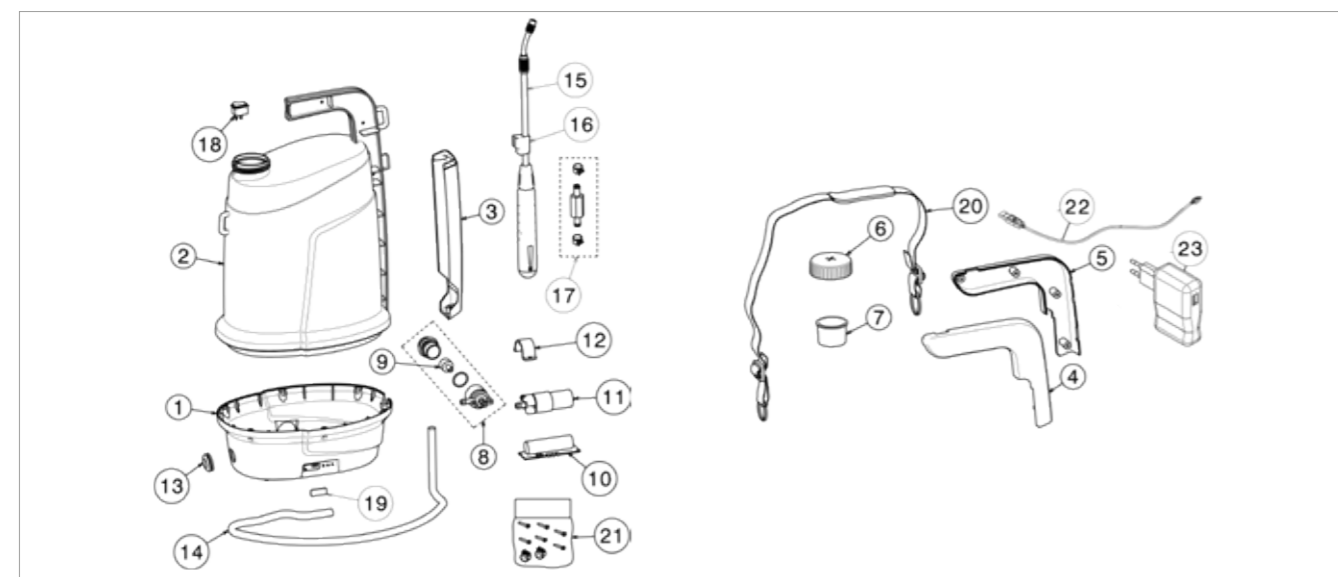

V.Black SMART 5L
Pompa a batteria / Battery sprayer

cod. 19SME

POSIZIONE POSITION	CODICE CODE	DESCRIZIONE DESCRIPTION	UNITÀ MACCHINA UNIT MACHINE	PZ. PER CONFEZ. UNITS PACKAGE	PREZZO PRICE	NOTE NOTES
1	19SMER010	Base pompa / Lower tank	-	1		-
2	19SMER020	Serbatoio pompa / Upper tank	-	1		-
3	19SMER030	Carter cavi / Cables cover	-	1		-
4	19SMER040	Carter maniglia sinistra / Left handle cover	-	1		-
5	19SMER050	Carter maniglia destra / Right handle cover	-	1		-
6	19SMER060	Tappo completo di valvola e O-ring / Tap with valve and O-ring	-	1		-
7	19SMER070	Crivello / Sieve	-	1		-
8	19SMER080	Filtro pompa con sede, tappo e O-ring Pump filter with housing, lid and O-ring	-	1		-
9	19SMER081	Filtro pompa / Pump filter	-	1		-
10	19SMER090	Scheda elettronica con batteria al litio Electronic board with lithium battery	-	1		-
11	19SMER100	Pompa a membrana / Diaphragm pump	-	1		-
12	19SMER101	Bloccaggio pompa a membrana / Diaphragm pump lock	-	1		-
13	19SMER110	Guarnizione tubo / Hose gasket	-	1		-
14	19SMER120	Tubo mandata / Delivery hose	-	1		-
15	19SMER130	Lancia telescopica / Telescopic lance	-	1		-
16	19SMER131	Supporto lancia / Lance support	-	1		-
17	19SMER132	Valvola / Valve	-	1		-
18	19SMER140	Interruttore ON-OFF / ON-OFF switch	-	1		-
19	19SMER150	Cover micro USB / Micro USB cover	-	1		-
20	19SMER160	Tracolla / Shoulder strap	-	1		-
21	19SMER170	Kit viti e fascette / Kit screws and hose clamps	-	1		-
22	WCAB11	Cavo micro USB / Micro USB black cable	-	1		-
23	WCBL1A	Caricabatterie 5V - 1A / USB battery charger 5V - 1A	-	1		-