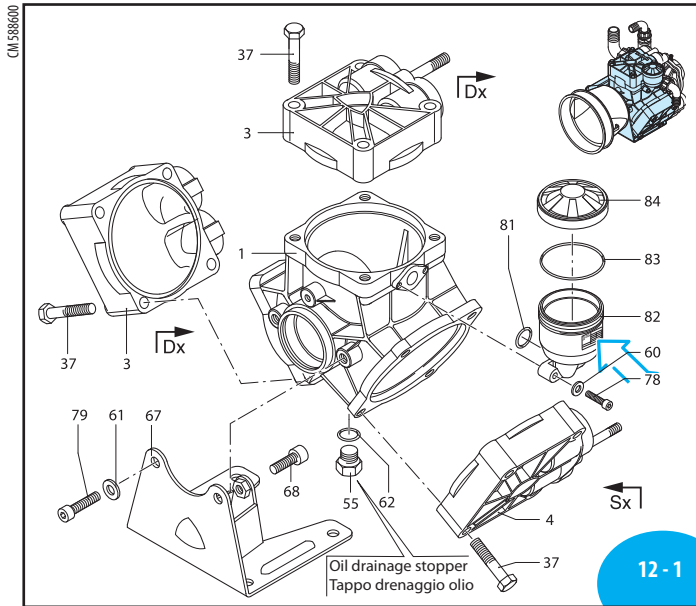

ANNOVIREVERBERI

AR 115 bp - AR 135 bp - AR 115 bp/1000 giri-rpm