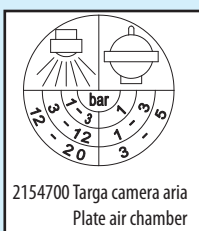

## AR 115 bp - AR 135 bp - AR 115 bp/1000 giri-rpm

SL000061-EZ

SL000062-EZ

UN990004-BQ

UN990002-IB

| Olio utilizzato<br>Suggested oil |    |
|----------------------------------|----|
| Tipo - Type                      | Kg |
| Pompa-Pump<br>SAE 30             | 1  |