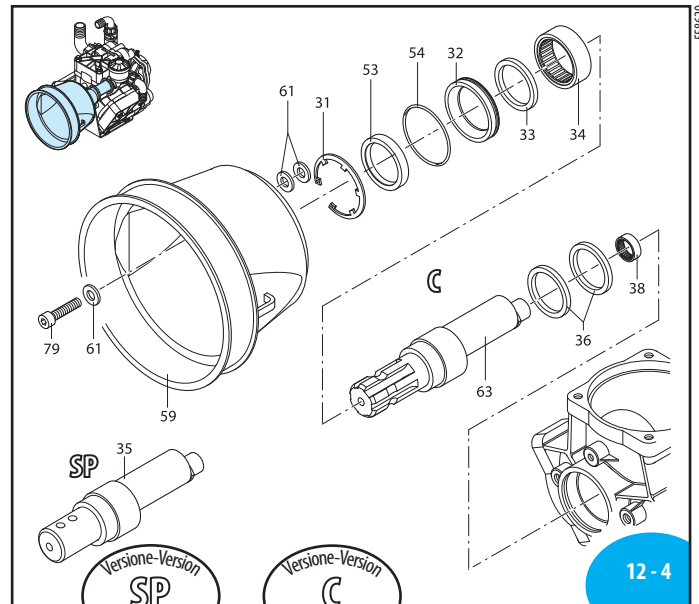

SL000061-EZ

SL000062-EZ