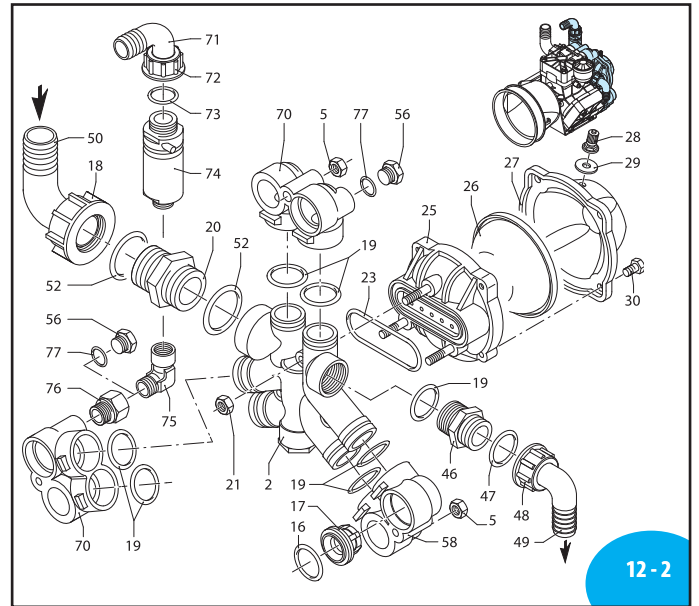

ANNOVIREVERBERI

AR 115 bp - AR 135 bp - AR 115 bp/1000 giri-rpm