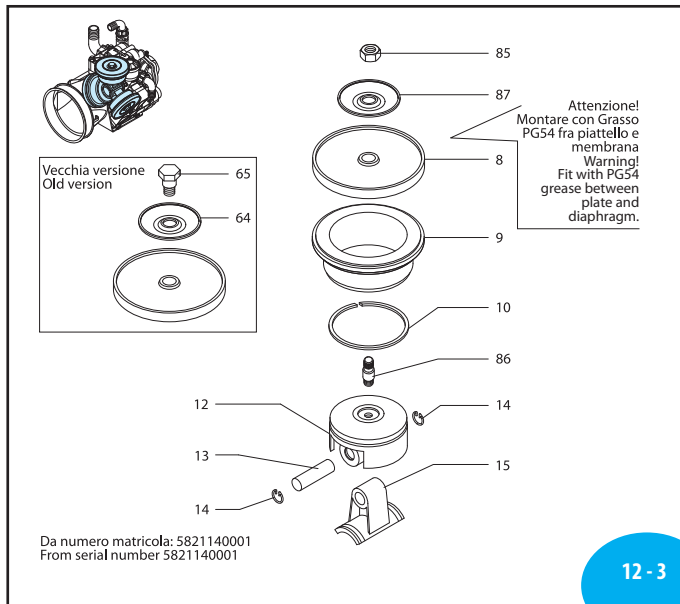

SL000061-EZ

SL000062-EZ